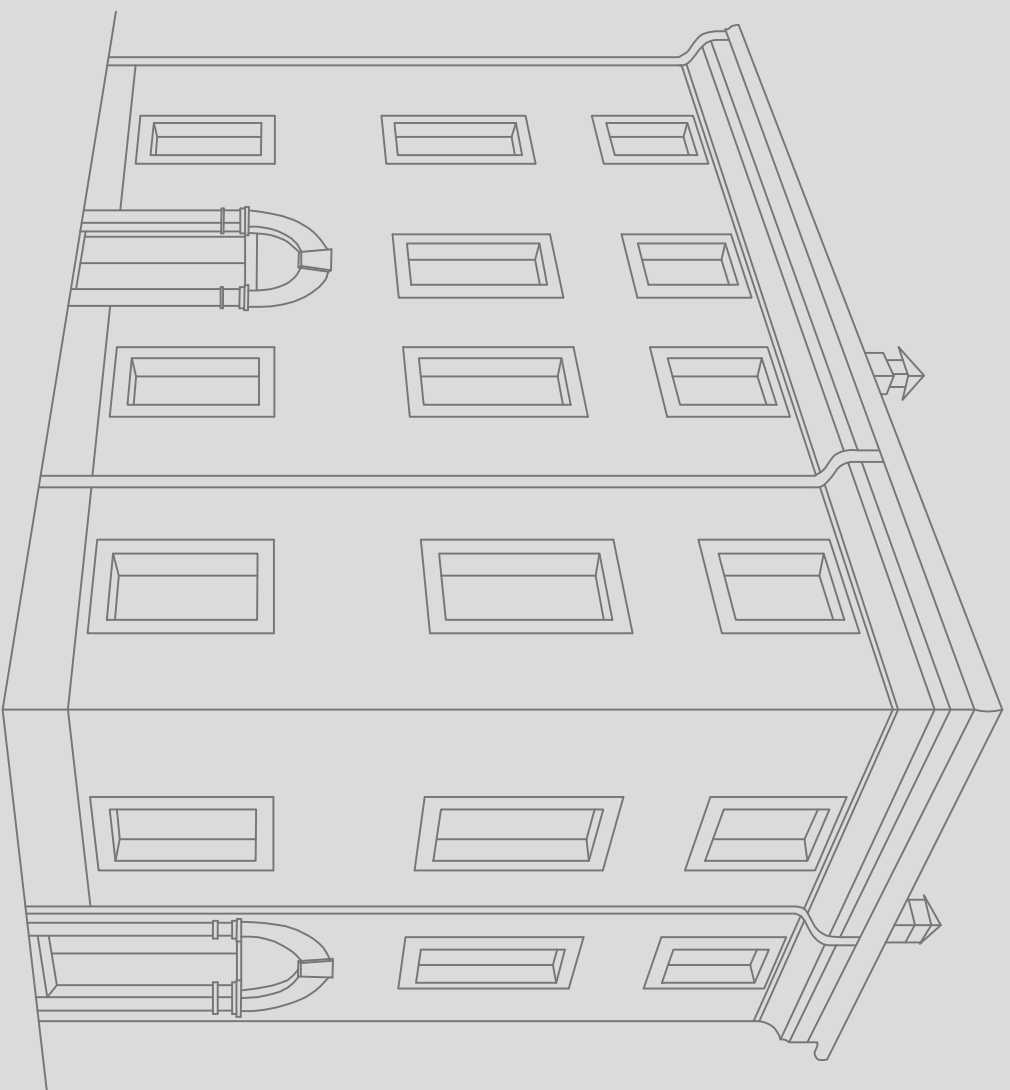

ABITAZIONE UNIFAMILIARE
ANGOLO TRA VIA E VICOLO GIDINO
SOMMACAMPAGNA (VR)

PROPRIETÀ: EDIL T.F. S.r.l.

ELABORAZIONE GRAFICA: Studio Arch. Federico Spinella
con la collaborazione Arch. Marina Guardabascio