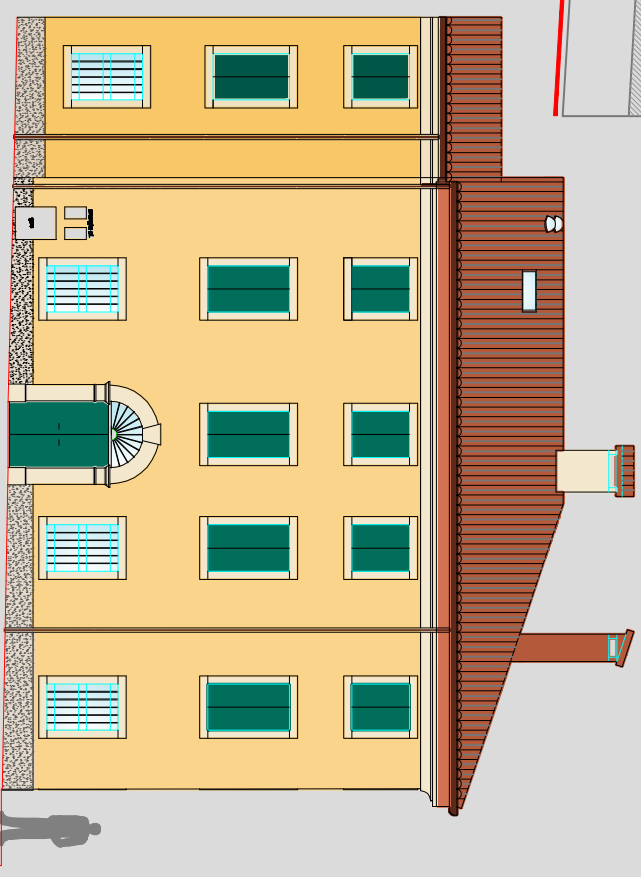

ABITAZIONE UNIFAMILIARE
ANGOLO TRA VIA E VICOLO GIDINO
SOMMACAMPAGNA (VR)

PROPRIETÀ: EDIL T.F. S.r.l.

ELABORAZIONE GRAFICA: Studio Arch. Federico Spinella
con la collaborazione Arch. Marina Guardabascio