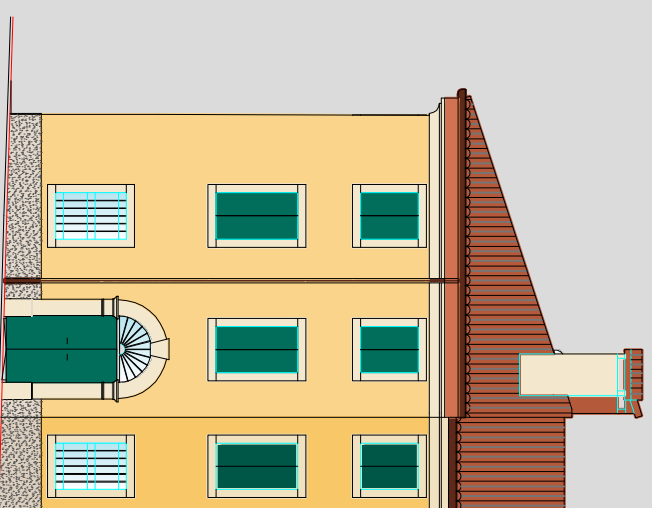

ABITAZIONE UNIFAMILIARE
ANGOLO TRA VIA E VICOLO GIDINO
SOMMACAMPAGNA (VR)

PROPRIETÀ: EDIL T.F. S.r.l.

ELABORAZIONE GRAFICA: Studio Arch. Federico Spinella
con la collaborazione Arch. Marina Guardabascio